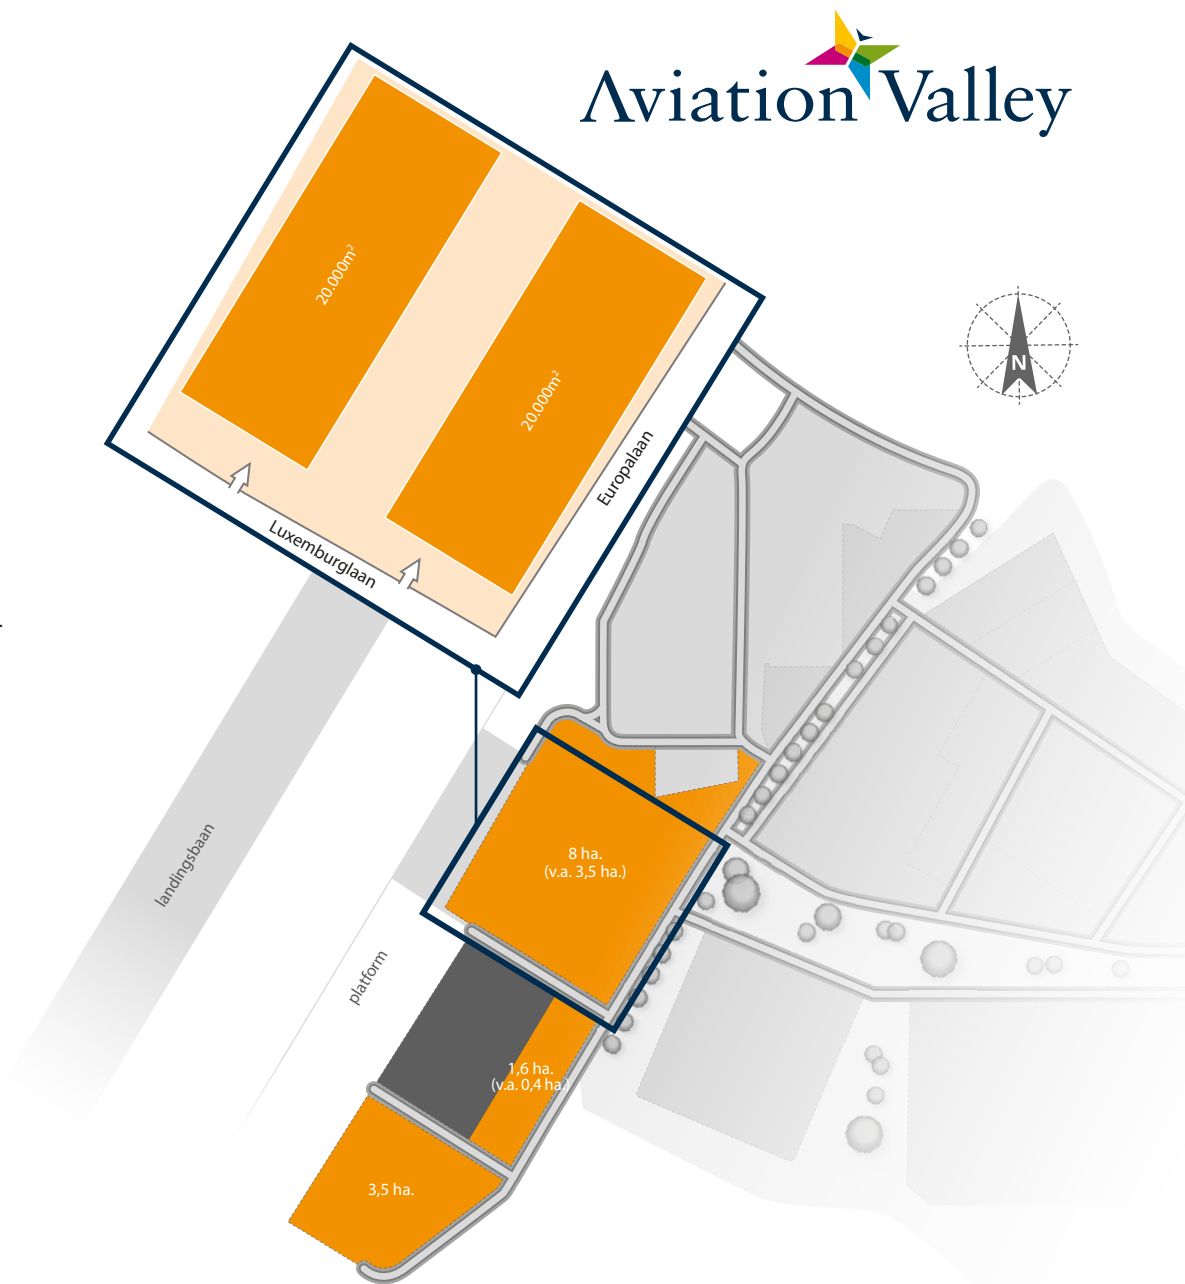

Relatie tot de luchthaven

Voor expeditiebedrijven bestaat er op Aviation Valley, in tegenstelling tot de Luchthaven Schiphol, nog de mogelijkheid tot vestiging in de directe nabijheid van het platform. Bij vestiging vindt cargo afhandeling plaats door MAA en bestaat er de mogelijkheid voor rechtstreekse levering aan uw expeditieruimte.

Voor gegadigden bestaan er meerdere vestigingsmogelijkheden.

- ✓ afname van grond op basis van afkoop erfpacht 55 jaar
- ✓ zelfrealisatie van logistieke ruimte
- ✓ huur van logistieke ruimte op maat

De thans beschikbare ruimte nabij het platform heeft een oppervlakte van ca. 8,0 ha met een

bebouwingmogelijkheid van ca. 40.000 m² en is opdeelbaar in Cargo Units vanaf 8.000 m².

De logistieke ruimte in de huursfeer kan op maat worden gerealiseerd en daardoor bestaat er enige vrijheid met betrekking tot:

- ✓ de terrein indeling
- ✓ de afmetingen en vrije hoogte
- ✓ de vloerafwerking en belasting
- ✓ de wandafwerking
- ✓ de duurzaamheid
- ✓ de installaties
- ✓ de docking stations
- ✓ de kantoor inrichting e.d.

De kwaliteit zal overigens moeten voldoen aan de minimum eisen die de investeerder daaraan stelt.